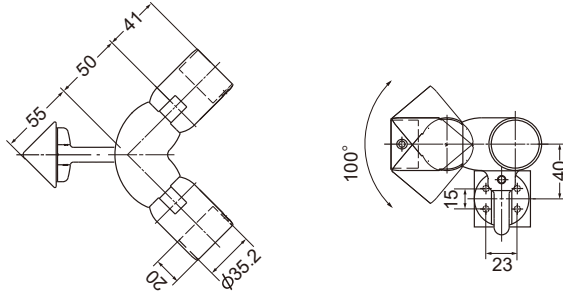

AS-622-35 入隅自在ブラケットコーナー

←35→
mm

材質:亜鉛合金+アルミ合金

カラー	品番	価格	入数
ゴールド	AS-622G-35	7,580円/個	1個
ブロンズ	AS-622B-35		

※32φをご利用の場合は変換ハブ(p.14)をご利用ください。