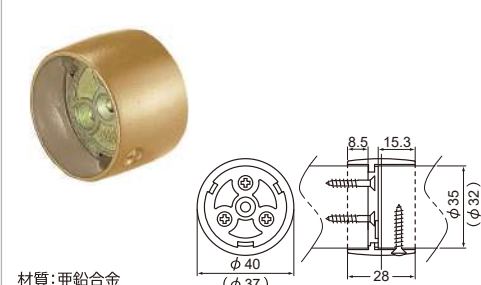

AS-350 32φ用変換ハブ

材質:樹脂

カラー	品番	価格	入数
ゴールド	AS-350G	440円/セット	100個
シルバー	AS-350S		
ブロンズ	AS-350B		

AS-320 接続金具

材質:亜鉛合金

カラー	品番	価格	入数
ゴールド	AS-320G-□	800円/個	20個
シルバー	AS-320S-□		
ブロンズ	AS-320B-□		

AS-130-35・32 エンドキャップ

材質:亜鉛合金