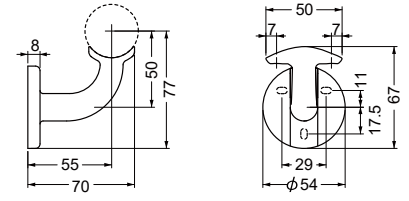

カラー	品番	価格	入数
ゴールド	AS-930G-□	1,180円/個	10個
シルバー	AS-930S-□		
ブロンズ	AS-930B-□