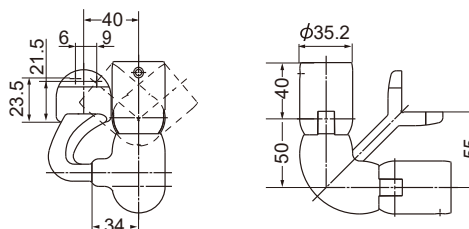

AS-611-35 コーナー出隅自在

←35→
mm

材質:亜鉛合金+アルミ合金

カラー	品番	価格	入数
ゴールド	AS-611G-35	6,830円/個	1個
ブロンズ	AS-611B-35		

※32φをご利用の場合は変換ハブ(p.14)をご利用ください。

※ゴールド色以外は工場取寄せにより、納期がかかる場合がございます。