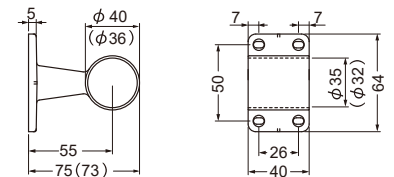

材質:亜鉛合金(本体)+樹脂(カバー部)

角度調整
最大50°

カラー	品番	価格	入数
ゴールド	AS-931G-□	1,800円/個	1個
シルバー	AS-931S-□		
ブロンズ	AS-931B-□		

AS-120-35・32 通しブラケット

材質:亜鉛合金

カラー	品番	価格	入数
ゴールド	AS-120G-□	1,370円/個	10個
シルバー	AS-120S-□		
ブロンズ	AS-120B-□		