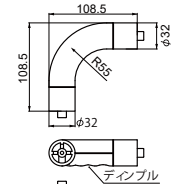

アイボリ

サイズ	価格	入数
32φ	700円/個	10個

AS-271 浴室コーナー

アイボリ

サイズ	価格	入数
32φ	1,400円/個	10個

AS-272 浴室センター

アイボリ

サイズ	価格	入数
32φ	900円/個	10個

AS-273 浴室135°

アイボリ

サイズ	価格	入数
32φ	1,100円/個	10個

AS-274 浴室チーズ

アイボリ

サイズ	価格	入数
32φ	2,150円/個	10個

AS-282 浴室55R

アイボリ