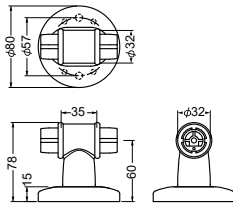

アイボリ

サイズ	価格	入数
32φ	700円/個	10個

AS-271 浴室コーナー

アイボリ

サイズ	価格	入数
32φ	1,400円/個	10個

AS-272 浴室センター

アイボリ

サイズ	価格	入数
32φ	900円/個	10個

AS-273 浴室135°

アイボリ

サイズ	価格	入数
32φ	1,100円/個	10個

AS-274 浴室チーズ

アイボリ

サイズ	価格	入数
32φ	2,150円/個	10個

AS-282 浴室55R

アイボリ