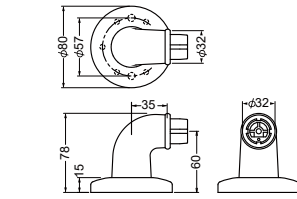

サイズ	価格	入数
32φ	700円/個	10個