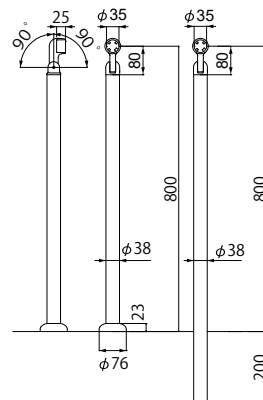

※付属部品 C8-50オールアンカー(コンクリート用)
ナベ6×40 タッピンネジ(木質用),A4×20

仕上	ベースプレート式 (B)	埋込み式 (U)
シルバー	16,500円/本	9,200円/本
ブロンズ		
入数	1本	1本