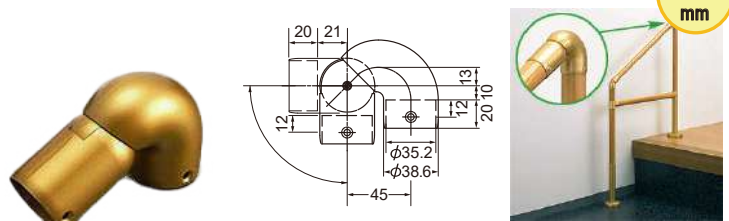

AS-391-35・32 自在エンド壁用

材質: 亜鉛合金+樹脂

※両端が自在エンドになる場合は、必ず間をブラケット、支柱で支持(固定)してください。

カラー	品番	価格	入数
ゴールド	AS-391G-□	3,800円/個	10個
シルバー	AS-391S-□		
ブロンズ	AS-391B-□		

AS-392-35・32 自在エンド丸棒用

材質: 亜鉛合金+樹脂

※両端が自在エンドになる場合は、必ず間をブラケット、支柱で支持(固定)してください。

カラー	品番	価格	入数
ゴールド	AS-932G-□	3,700円/個	10個
シルバー	AS-932S-□		
ブロンズ	AS-932B-□		

AS-341-35 鋭角ブラケット

材質: 亜鉛合金

※32φをご利用の場合は変換ハブ(p.14)をご利用ください。

カラー	品番	価格	入数
ゴールド	AS-341G-35	3,810円/個	1個
ブロンズ	AS-341B-35		

AS-390-35・32 エンドベース