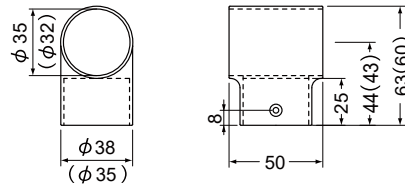

AS-370-35・32 チーズブラケット

材質:亜鉛合金

カラー	品番	価格	入数
ゴールド	AS-370G-□	1,000円/個	10個
シルバー	AS-370S-□		
ブロンズ	AS-370B-□		

AS-410-35・32 クロスブラケット