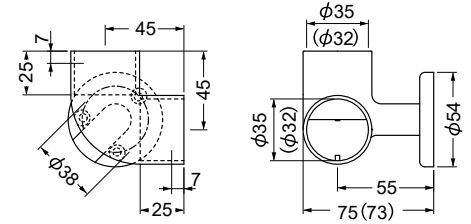

※中に手すり棒を通して
使う中間ブラケットです

※ゴールド色以外は工場取寄せにより、納期がかかる場合がございます。

ジョイントブラケット

AS-940-35・32 コーナーアール

材質:亜鉛合金

カラー	品番	価格	入数
ゴールド	AS-940G-□	3,350円/個	10個
シルバー	AS-940S-□		
ブロンズ	AS-940B-□		

AS-950-35・32 コーナーカバー

材質:亜鉛合金(本体)+樹脂(カバー部)