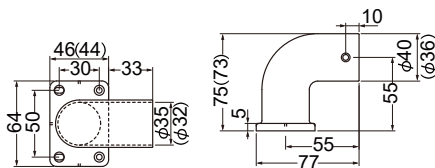

AS-100L-35・32 エンドブラケット左

材質：亜鉛合金

カラー	品番	価格	入数
ゴールド	AS-100L-G-□	1,550円/個	10個
シルバー	AS-100L-S-□		
ブロンズ	AS-100L-B-□		

AS-100R-35・32 エンドブラケット右

材質：亜鉛合金