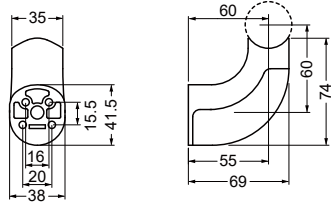

AS-910-35・32 L受けアール

材質:亜鉛合金

カラー	品番	価格	入数
ゴールド	AS-910G-□	2,150円/個	10個
シルバー	AS-910S-□		
ブロンズ	AS-910B-□		

AS-930-35・32 L受けカバー

材質:亜鉛合金(本体)+樹脂(カバー部)