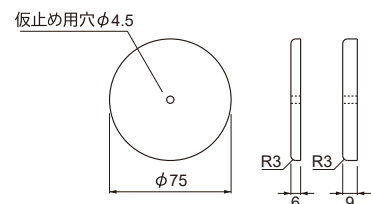

取付けイメージ

※ゴールド色以外は工場取寄せにより、納期がかかる場合がございます。