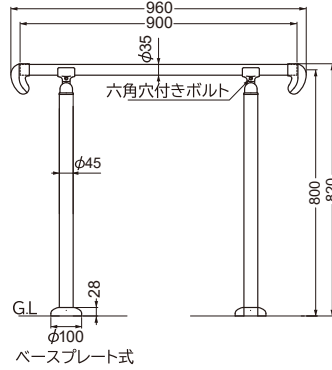

※付属部品 C8-50オールアンカー(コンクリート用)
ナベ6×40 タッピンネジ(木質用),A4×20

組立式
適正な位置に付属ネジ
で固定して下さい。

カラー	品番	価格	入数
シルバー	AS-GD-20B-S	52,900円/セット	1セット
ブロンズ	AS-GD-20B-B