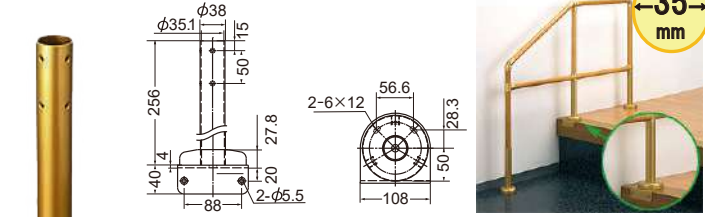

※32φをご利用の場合は変換ハブ(p.14)をご利用ください。

材質:亜鉛合金

カラー	品番	価格	入数
ゴールド	AS-620SG-35	4,390円/個	1個
ブロンズ	AS-620SB-35		

※ゴールド色以外は工場取寄せにより、納期がかかる場合がございます。

立ち上げ用ブラケット

AS-170L-35 スタンドベースL

材質: ステンレス

カラー	品番	価格	入数
ゴールド	AS-170LG-35	10,380円/個	1個
ブロンズ	AS-170LB-35		