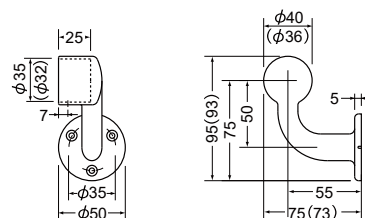

AS-440R-35・32 受けエンド右

材質：亜鉛合金

カラー	品番	価格	入数
ゴールド	AS-440R-G-□	1,560円/個	10個
シルバー	AS-440R-S-□		
ブロンズ	AS-440R-B-□