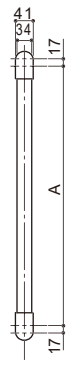

ソフトハンド I 型

AS-30VI-□(40・50・60・80)

AS-34VI-□(40・50・60・80)

すべり止めディンプル加工
抗菌樹脂加工
30φ、34φ共にご用意できます。

品番	サイズ	価格	入数
AS-30VI-40	400	9,200円/セット	1セット
AS-30VI-50	500	9,800円/セット	
AS-30VI-60	600	10,700円/セット	
AS-30VI-70	700	12,900円/セット	
AS-30VI-80	800	12,900円/セット	
※VI-70は受注生産			
AS-34VI-40	400	9,400円/セット	
AS-34VI-50	500	10,300円/セット	
AS-34VI-60	600	11,100円/セット	
AS-34VI-70	700	13,400円/セット	
AS-34VI-80	800	13,400円/セット	
※VI-70は受注生産			

ソフトハンド L 型

AS-30VL-□(6060・7060・5060)

AS-34VL-□(6060・7060・5060)

すべり止めディンプル加工
抗菌樹脂加工
30φ、34φ共にご用意できます。