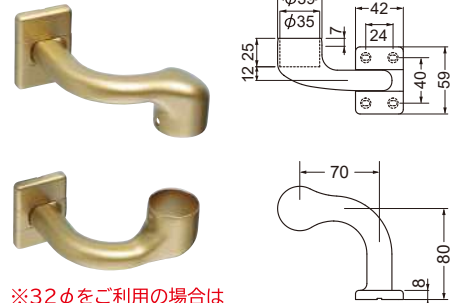

AS-431-35 オフセットロング

※32φをご利用の場合は
変換ハブ(p.14)をご利用
ください。

材質:亜鉛合金(本体)
樹脂(カバー部)