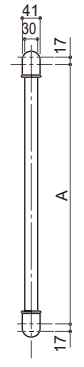

ソフトハンド I 型

AS-30VI-□(40・50・60・80)

AS-34VI-□(40・50・60・80)

すべり止めディンプル加工
抗菌樹脂加工
30φ、34φ共にご用意できます。

品番	サイズ	価格	入数
AS-30VI-40	400	9,200円/セット	1セット
AS-30VI-50	500	9,800円/セット	
AS-30VI-60	600	10,700円/セット	
AS-30VI-70	700	12,900円/セット	
AS-30VI-80	800	12,900円/セット	
※VI-70は受注生産			
AS-34VI-40	400	9,400円/セット	
AS-34VI-50	500	10,300円/セット	
AS-34VI-60	600	11,100円/セット	
AS-34VI-70	700	13,400円/セット	
AS-34VI-80	800	13,400円/セット	
※VI-70は受注生産			

ソフトハンド L 型

AS-30VL-□(6060・7060・5060)

AS-34VL-□(6060・7060・5060)

すべり止めディンプル加工
抗菌樹脂加工
30φ、34φ共にご用意できます。