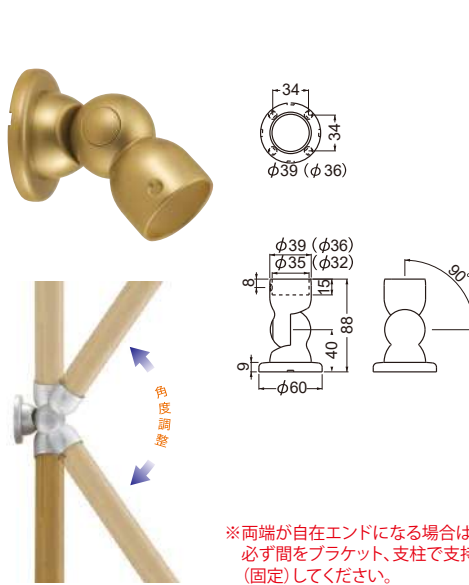

AS-391-35・32 自在エンド壁用

材質: 亜鉛合金+樹脂

※両端が自在エンドになる場合は、必ず間をブラケット、支柱で支持(固定)してください。

カラー	品番	価格	入数
ゴールド	AS-391G-□	3,800円/個	10個
シルバー	AS-391S-□		
ブロンズ	AS-391B-□		

AS-392-35・32 自在エンド丸棒用

材質: 亜鉛合金+樹脂

※両端が自在エンドになる場合は、必ず間をブラケット、支柱で支持(固定)してください。