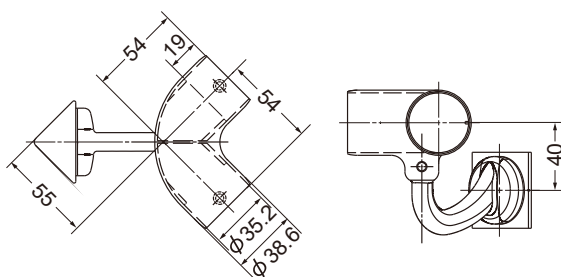

AS-620S-35 入隅エルボ90°セット

35mm

※32φをご利用の場合は変換ハブ(p.14)をご利用ください。

材質:亜鉛合金

カラー	品番	価格	入数
ゴールド	AS-620SG-35	4,390円/個	1個
ブロンズ	AS-620SB-35		

※ゴールド色以外は工場取寄せにより、納期がかかる場合がございます。