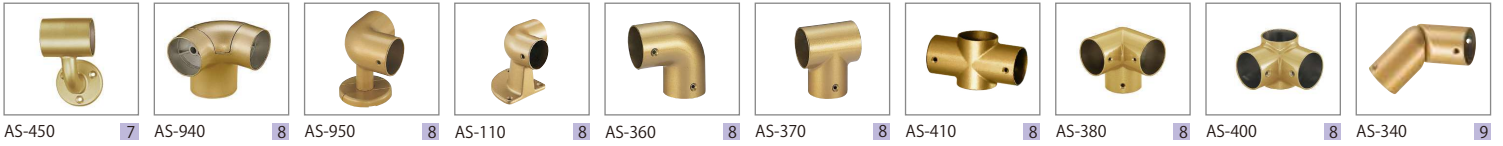

手すり総合カタログ

株式会社 **アーサ**

ラインナップ

エンドブラケット 3-6

中間ブラケット 7

ジョイントブラケット 8-10

立ち上げ用ブラケット 12

脱着用ブラケット 13