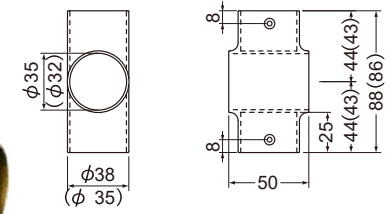

材質:亜鉛合金

カラー	品番	価格	入数
ゴールド	AS-410G-□	1,200円/個	10個
シルバー	AS-410S-□		
ブロンズ	AS-410B-□