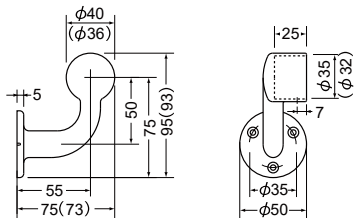

AS-440L-35・32 受けエンド左

材質：亜鉛合金

カラー	品番	価格	入数
ゴールド	AS-440L-G-□	1,560円/個	10個
シルバー	AS-440L-S-□		
ブロンズ	AS-440L-B-□		

AS-440R-35・32 受けエンド右

材質：亜鉛合金