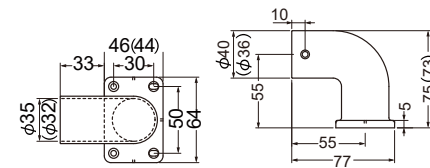

カラー	品番	価格	入数
ゴールド	AS-100R-G-□	1,550円/個	10個
シルバー	AS-100R-S-□		
ブロンズ	AS-100R-B-□