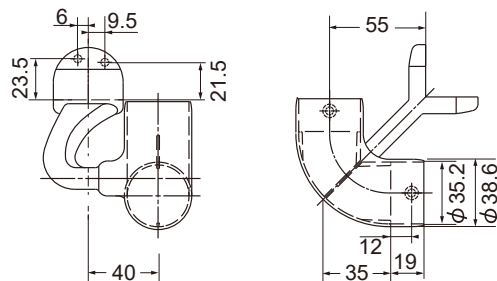

AS-953-35・32 L受自在ブラケット

最大首振角度 ……上方90°
// ……下方30°

材質:亜鉛合金(本体)+樹脂(カバー部)

カラー	品番	価格	入数
ゴールド	AS-953G-□	4,880円/個	10個
シルバー	AS-953S-□		
ブロンズ	AS-953B-□		

AS-610-35 隅付エルボ90°

35mm

※32φをご利用の場合は変換ハブ(p.14)をご利用ください。

材質:亜鉛合金