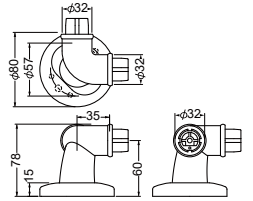

錠の種類	品番	価格	入数
空錠	AS-B10W-AB	7,200円/セット	1セット
	AS-B10W-WB		
	AS-B10W-HG		
間仕切錠	AS-B11W-AB	9,360円/セット	1セット
	AS-B11W-WB		
	AS-B11W-HG		
表示錠	AS-B14W-AB	9,840円/セット	1セット
	AS-B14W-WB		
	AS-B14W-HG		

樹脂手すり

AS-270 浴室エンド

アイボリ

サイズ	価格	入数
32φ	700円/個	10個

AS-271 浴室コーナー

アイボリ

サイズ	価格	入数
32φ	1,400円/個	10個

AS-272 浴室センター

アイボリ

サイズ	価格	入数
32φ	900円/個	10個

AS-273 浴室135°

アイボリ

サイズ	価格	入数
32φ	1,100円/個	10個

AS-274 浴室チーズ

アイボリ

サイズ	価格	入数
32φ	2,150円/個	10個

AS-282 浴室55R

アイボリ