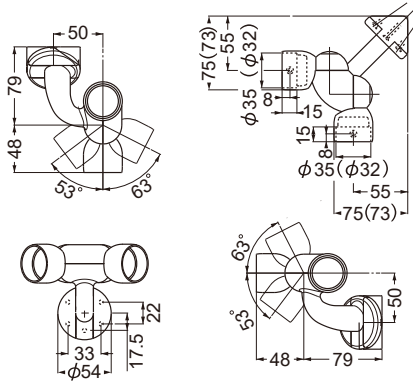

AS-623-35・32 入隅フレキシブル

最大首振角度 ……上方63°
// ……下方53°

材質:亜鉛合金(本体)+樹脂(カバー部)

カラー	品番	価格	入数
ゴールド	AS-623G-□	7,900円/個	6個
シルバー	AS-623S-□		
ブロンズ	AS-623B-□