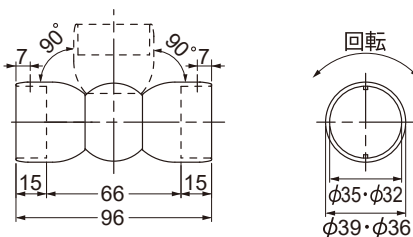

AS-331-35・32 フレキシブルジョイント

材質:亜鉛合金

カラー	品番	価格	入数
ゴールド	AS-331G-□	3,350円/個	10個
シルバー	AS-331S-□		
ブロンズ	AS-331B-□