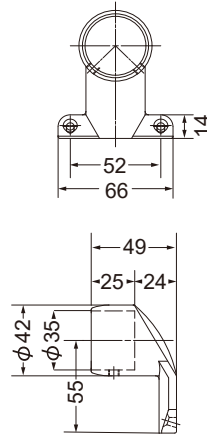

AS-471-35・32 スリム平止

材質:亜鉛合金(本体)+樹脂(カバー部)

カラー	品番	価格	入数
ゴールド	AS-471G-□	1,950円/個	10個
シルバー	AS-471S-□		
ブロンズ	AS-471B-□		

AS-480-35・32 内付けスマート

材質:アルミ合金

カラー	品番	価格	入数
ゴールド	AS-480G-32	2,190円/個	1個
ブロンズ	AS-480B-32		
ゴールド	AS-480G-35	1,990円/個	1個
ブロンズ	AS-480B-35		