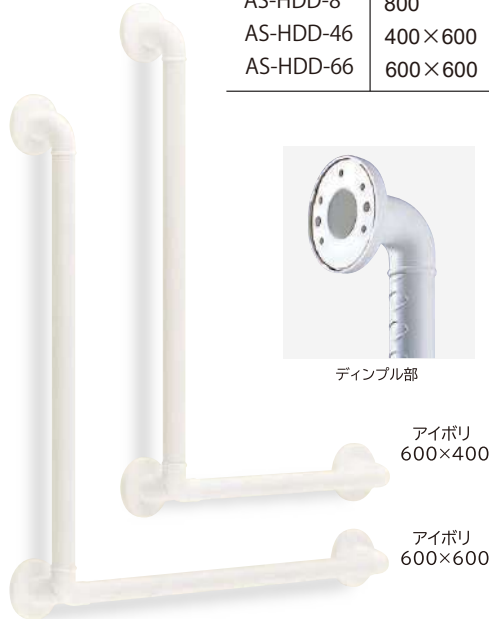

←32→
mm

カラー	価格	入数
ホワイト	2,060円/個	10個

AS-520-32

耐水コーナー

←32→
mm

カラー	価格	入数
ホワイト	2,720円/個	10個

AS-540-32

耐水エルボ 90°

←32→
mm

カラー	価格	入数
ホワイト	1,610円/個	10個

AS-560-32

耐水角付け

←32→
mm

カラー	価格	入数
ホワイト	2,210円/個	10個

樹脂手すり

室内・水回り兼用手すり
アメニティバーディンプル

デザインが良く、ビス穴も多いので施工性に優れています。
すべり止めディンプル加工で安全・快適にご使用いただけます。
お求めやすい低価格でのご提供です。

品番	サイズ	価格	入数
AS-HDD-4	400	3,300円/セット	1セット
AS-HDD-6	600	4,680円/セット	
AS-HDD-8	800	6,050円/セット	
AS-HDD-46	400×600	8,000円/セット	
AS-HDD-66	600×600	9,500円/セット	