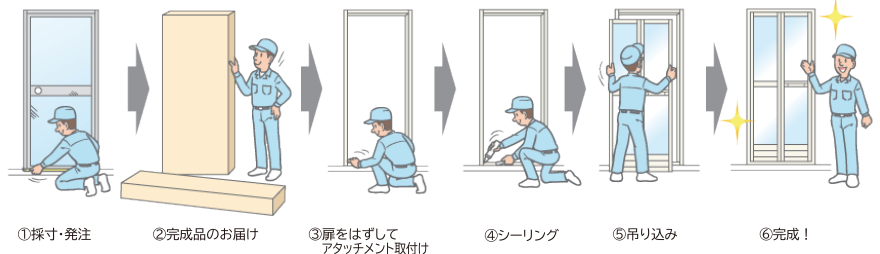

M6mmステン
ボルトでユニットの
裏側に固定する

II型

ホールソーで
25φの穴を
開け、II型金物
を入れます

手すりが固定され
キャップをはめれば
完成です

AS-AORD-□-(B・W・S) アタッチメント折戸

扉は完成品で到着！アタッチメント工法で簡単施工！

介護保険対象

アタッチメント工法
なら、簡単施工で既
存枠の内側に取付可
能。施工も1時間程
で完了します。

AS-AORD-□

※扉枠内寸の寸法を指定下さい。

63,600円～

※寸法により価格が変わります。

ブラック(B) ホワイト(W) シルバー(S)

外部用手すり

35mm

AS-GD-20B アメニティーバーアプローチ