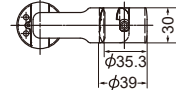

カラー	品番	価格	入数
ゴールド	AS-491G-35	3,680円/セット	1セット
ブロンズ	AS-491B-35