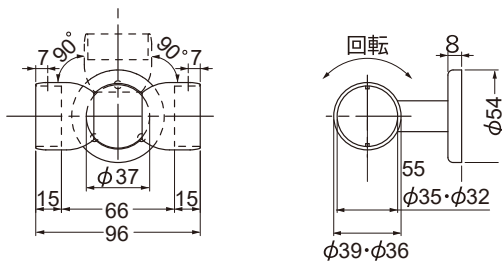

ジョイントブラケット

AS-952-35・32 フレキシブル受け(コーナー)

AS-952を連続でご使用の際は、必ず中間に受けなどを設けて手すりが回らないようにしてください。

材質:亜鉛合金(本体)+樹脂(カバー部)

カラー	品番	価格	入数
ゴールド	AS-952G-□	4,100円/個	10個
シルバー	AS-952S-□		
ブロンズ	AS-952B-□