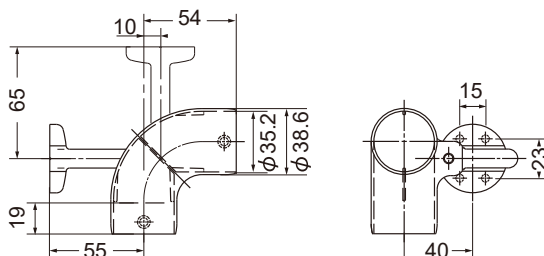

AS-620-35 入隅エルボ90°

35mm

※32φをご利用の場合は変換ハブ(p.14)をご利用ください。

材質:亜鉛合金

カラー	品番	価格	入数
ゴールド	AS-620G-35	3,300円/個	1個
ブロンズ	AS-620B-35