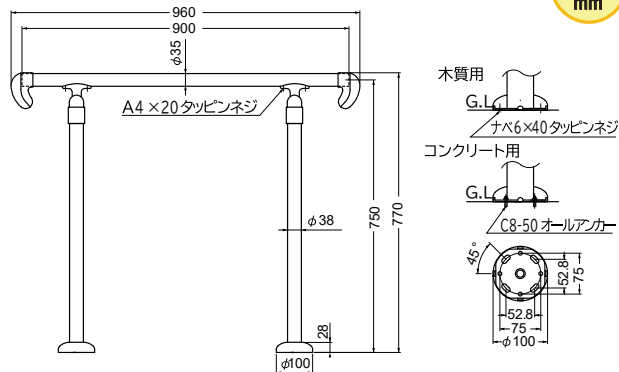

カラー	品番	価格	入数
ライトオーク	AS-HD-100L	31,700円/セット	1セット
ミディアムオーク	AS-HD-100M