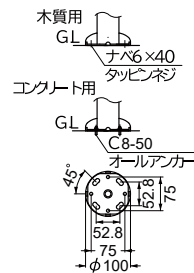

玄関先まで安心して歩行していただける屋外用の
アプローチ手すり。らくらく施工、簡単角度調整。
簡単高さ調整、高耐久グリブタイプ。
ベースプレート式、支柱の高さ800~950mm

(手すり ステンレス樹脂コーティング+支柱ステンレス)

カラー	品番	価格	入数
シルバー	AS-GD-10S	99,200円/セット	1セット
ブロンズ	AS-GD-10B