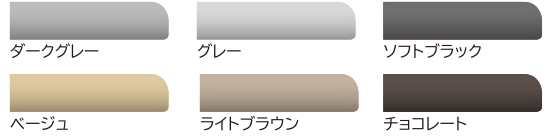

価格はお問い合わせください。
見積いたします。

■手すり断面

φ34 O-34 type
しっかり握れる細めタイプ

φ40 O-40 type
つたい歩きがしやすいためタイプ

φ432 D-432 type
しっかり握れて、つたい歩きがしやすい楕円タイプ

基準色

受注生産色

■壁付ブラケット