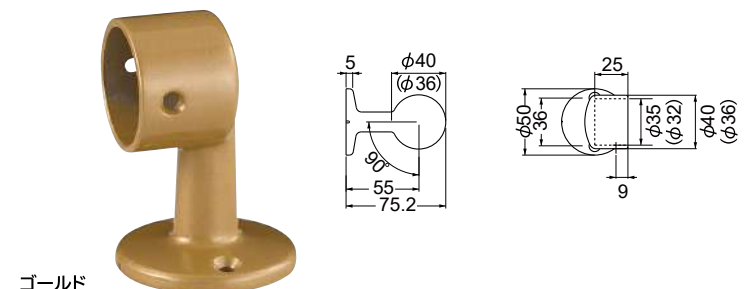

AS-105-35・32 ステン直受

ステンレス製

ゴールド

カラー	品番	価格	入数
ゴールド	AS-105G-□	5,200円/個	6個
シルバー	AS-105S-□		
ブロンズ	AS-105B-□