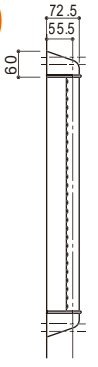

ソフトハンド I 型

AS-30VI-□(40・50・60・80)

AS-34VI-□(40・50・60・80)

すべり止めディンプル加工
抗菌樹脂加工
30φ、34φ共にご用意できます。

品番	サイズ	価格	入数
AS-30VI-40	400	9,200円/セット	1セット
AS-30VI-50	500	9,800円/セット	
AS-30VI-60	600	10,700円/セット	
AS-30VI-70	700	12,900円/セット	
AS-30VI-80	800	12,900円/セット	
※VI-70は受注生産			
AS-34VI-40	400	9,400円/セット	
AS-34VI-50	500	10,300円/セット	
AS-34VI-60	600	11,100円/セット	
AS-34VI-70	700	13,400円/セット	
AS-34VI-80	800	13,400円/セット	
※VI-70は受注生産			

ソフトハンド L 型

AS-30VL-□(6060・7060・5060)

AS-34VL-□(6060・7060・5060)

すべり止めディンプル加工
抗菌樹脂加工
30φ、34φ共にご用意できます。