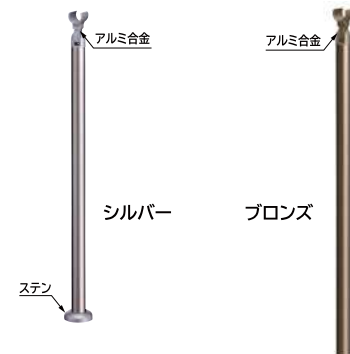

AS-603 B・U 支柱(アルミ) 支柱φ38

ベースプレート式

埋込み式

シルバー

ブロンズ

ステン