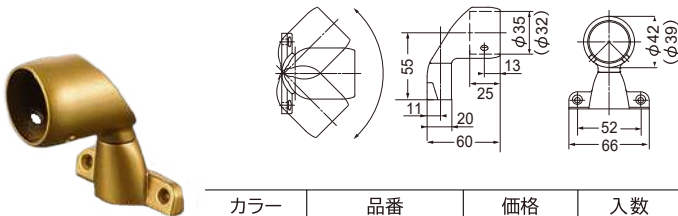

※ゴールド色以外は工場取寄せにより、納期がかかる場合がございます。

エンドブラケット

AS-461-35・32 スリム縦止

材質:亜鉛合金(本体)+樹脂(カバー部)

カラー	品番	価格	入数
ゴールド	AS-461G-□	1,950円/個	10個
シルバー	AS-461S-□		
ブロンズ	AS-461B-□		

AS-432-35・32 オフセット

材質:亜鉛合金(本体)+樹脂(カバー部)

カラー	品番	価格	入数
ゴールド	AS-432G-□	4,100円/セット	1セット
シルバー	AS-432S-□		
ブロンズ	AS-432B-□		

AS-431-35 オフセットロング

※32φをご利用の場合は
変換ハブ(p.14)をご利用
ください。

材質:亜鉛合金(本体)
樹脂(カバー部)

カラー	品番	価格	入数
ゴールド	AS-431G-35	6,000円/セット	1セット
シルバー	AS-431S-35		
ブロンズ	AS-431B-35		

AS-480K-35・32 首振り内付け

材質:アルミ合金

カラー	品番	価格	入数
ゴールド	AS-480K-G-□	3,130円/個	1個
ブロンズ	AS-480K-B-□		