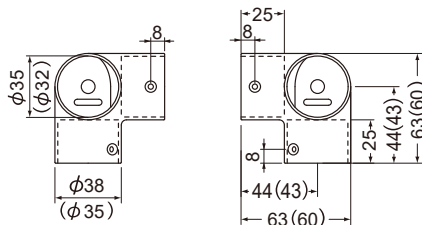

AS-380-35・32 三方ブラケット

材質:亜鉛合金

カラー	品番	価格	入数
ゴールド	AS-380G-□	1,350円/個	10個
シルバー	AS-380S-□		
ブロンズ	AS-380B-□		

AS-400-35・32 四方ブラケット