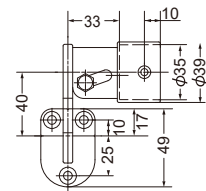

※左右両側の
セットになります

※写真は左
左右ご指定下さい

※32φをご利用の場合は
変換ハブ(p.14)をご利用
ください。

カラー	品番	価格	入数
ゴールド	AS-496G-35	24,600円/セット	1セット
シルバー	AS-496S-35		
ブロンズ	AS-496B-35		

AS-492-35 着脱平行セット

材質:ステンレス

35mm

※左右両側のセットになります