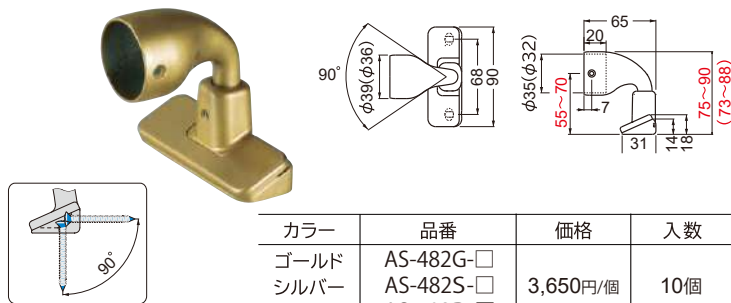

AS-470K-35・32 首振り横型スマート

材質:アルミ合金

カラー	品番	価格	入数
ゴールド	AS-470K-G-□	3,130円/個	1個
ブロンズ	AS-470K-B-□		

AS-482-35・32 入隅ブラケット前出調整止

材質:亜鉛合金(本体)+樹脂(カバー部)

カラー	品番	価格	入数
ゴールド	AS-482G-□	3,650円/個	10個
シルバー	AS-482S-□		
ブロンズ	AS-482B-□		