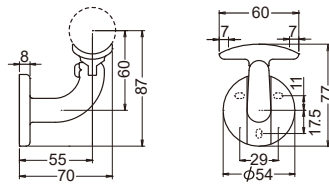

カラー	品番	価格	入数
ゴールド	AS-931G-□	1,800円/個	1個
シルバー	AS-931S-□		
ブロンズ	AS-931B-□