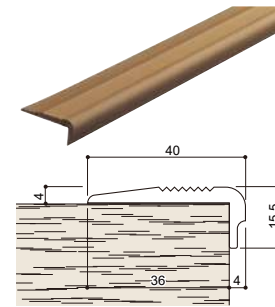

AS-KSN 階段滑止めハイステップ AS-KSC 階段滑止め蓄光

ハイステップ