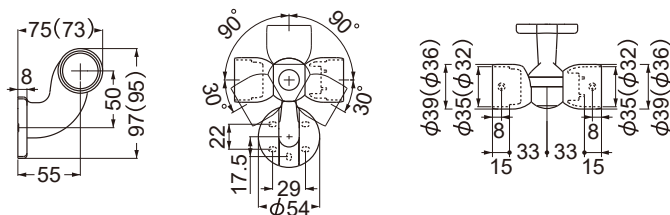

AS-953-35・32 L受自在ブラケット

最大首振角度 ……上方90°
// ……下方30°