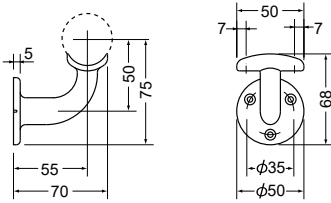

AS-300-35・32 L受けブラケット

材質:亜鉛合金

カラー	品番	価格	入数
ゴールド	AS-300G-□	1,020円/個	10個
シルバー	AS-300S-□		
ブロンズ	AS-300B-□