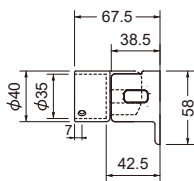

※写真は左
左右ご指定下さい

※32φをご利用の場合は
変換ハブ(p.14)をご利用
ください。

カラー	品番	価格	入数
ゴールド	AS-496G-35	24,600円/セット	1セット
シルバー	AS-496S-35		
ブロンズ	AS-496B-35