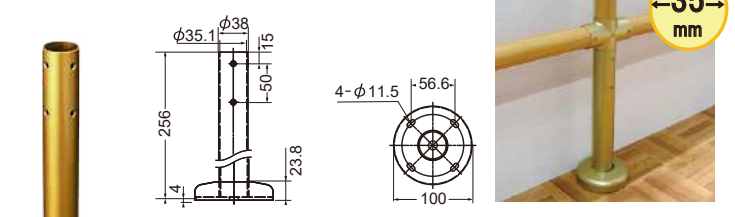

AS-170-35 スタンドベース

材質: ステンレス

カラー	品番	価格	入数
ゴールド	AS-170G-35	9,720円/個	1個
ブロンズ	AS-170B-35		

※32φへの交換はできません。