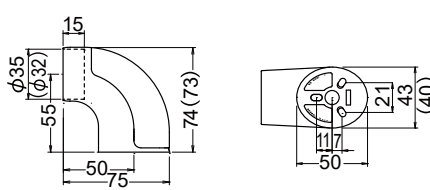

カラー	品番	価格	入数
ゴールド	AS-420G-□	2,300円/個	10個
シルバー	AS-420S-□		
ブロンズ	AS-420B-□		

*ゴールド色以外は工場取寄せにより、納期がかかる場合がございます。