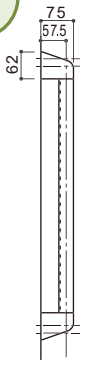

ソフトハンド I 型

AS-30VI-□(40・50・60・80)

AS-34VI-□(40・50・60・80)

すべり止めディンプル加工
抗菌樹脂加工
30φ、34φ共にご用意できます。

品番	サイズ	価格	入数
AS-30VI-40	400	9,200円/セット	1セット
AS-30VI-50	500	9,800円/セット	
AS-30VI-60	600	10,700円/セット	
AS-30VI-70	700	12,900円/セット	
AS-30VI-80	800	12,900円/セット	
※VI-70は受注生産			
AS-34VI-40	400	9,400円/セット	
AS-34VI-50	500	10,300円/セット	
AS-34VI-60	600	11,100円/セット	
AS-34VI-70	700	13,400円/セット	
AS-34VI-80	800	13,400円/セット	
※VI-70は受注生産			

ソフトハンド L 型

AS-30VL-□(6060・7060・5060)

AS-34VL-□(6060・7060・5060)

すべり止めディンプル加工
抗菌樹脂加工
30φ、34φ共にご用意できます。