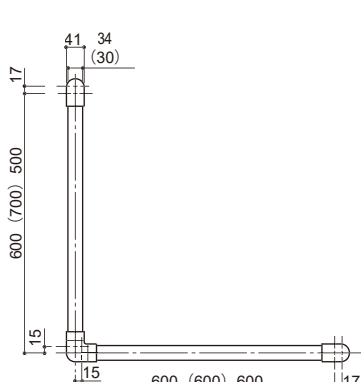

品番	サイズ	価格	入数
AS-30VL-6060	600×600	20,800円/セット	1セット
AS-30VL-7060	700×600	21,900円/セット	
AS-30VL-5060	500×600	20,800円/セット	
※5060は受注生産			
AS-34VL-6060	600×600	22,000円/セット	
AS-34VL-7060	700×600	23,600円/セット	
AS-34VL-5060	500×600	22,000円/セット	
※5060は受注生産			

※「グレイッシュホワイト」は廃盤となっており、現在は「ホワイト」のみとなります。