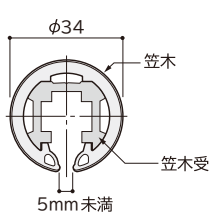

価格はお問い合わせください。
見積いたします。

■手すり断面

φ34 O-34 type
しっかり握れる細めタイプ

φ40 O-40 type
つたい歩きがしやすいためタイプ

φ432 D-432 type
しっかり握れて、つたい歩きがしやすい楕円タイプ

基準色

受注生産色

■壁付ブラケット