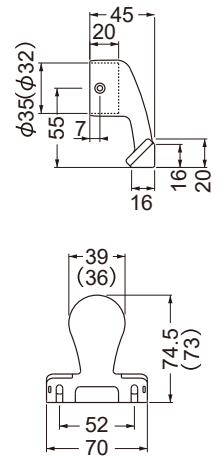

AS-481-35・32 入隅ブラケット止

材質:亜鉛合金(本体)+樹脂(カバー部)

カラー	品番	価格	入数
ゴールド	AS-481G-□	1,850円/個	10個
シルバー	AS-481S-□		
ブロンズ	AS-481B-□