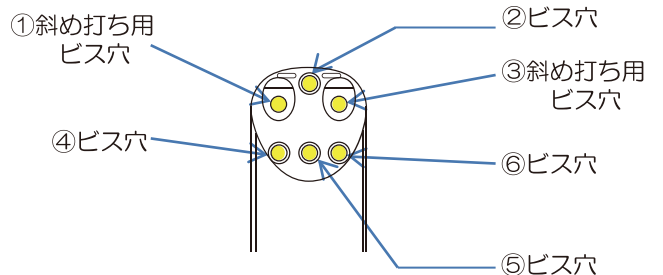

水まわり用手すり・浴室折戸 20

外部用手すり 21-22

〈アーサオリジナル〉
リフォーム手すりの特長

斜め45° ビス打ち

回り止めを上部に

ビス穴6ヶ所

リフォーム用（後付け）に開発した
エンドブラケット **AS-1000**

サイズ：32・35φ兼用 専用スペーサー付
材質：亜鉛合金 樹脂（カバー部）
カラー：ゴールド・ブロンズ
斜め45°にビスが打てるようにガイドを設けた
全く新しい発想のブラケットです。ビス穴を6個
開けておりますのであらゆる場面で活躍します。
回り止めは最後に上から打つだけ！！
施工時間短縮をお約束します。