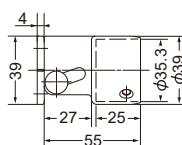

※32φをご利用の場合は
変換ハブ(p.14)をご利用
ください。

カラー	品番	価格	入数
ゴールド	AS-492G-35	19,300円/セット	1セット

AS-493-35 着脱対面セット

材質:亜鉛合金+アルミ合金

35mm

※左右両側の
セットになります

※32φをご利用の場合は
変換ハブ(p.14)をご利用
ください。

カラー	品番	価格	入数
ゴールド	AS-493G-35	3,550円/セット	1セット
ブロンズ	AS-493B-35		