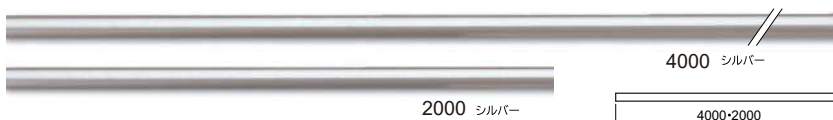

AS-35SA ステンパイプ

2000 シルバー

4000 シルバー

4000-2000

35mm

※支柱芯間隔は900m/m以下で施工して下さい。

サイズ	シルバー	ブロンズ	入数
4000	25,300円/本	13,300円/本	4本
2000			

※コーティング製品につきまして端末の仕上の状態で有効長さが若干マイナスになることがあります。
※両端部は切断加工のままです。AS-803エンドをご使用ください。