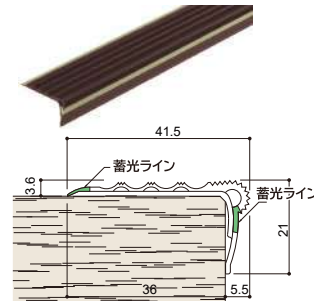

蓄光

材質/軟質樹脂+アルミニウム
一体成形(両面テープ付)

材質/軟質樹脂(両面テープ付)

1セット=14本入

種類	品番	寸法	価格	入数
ハイステップ	AS-KSN-□	750mm	17,700円/セット	14本
蓄光	AS-KSC-□	670mm	9,600円/セット	

軟質樹脂を使用したソフトな住宅用階段すべり止めです。断面部分をR形状にすることで使用感を向上。
施工は、階段の幅に合わせてカットして裏面の強力な両面テープで貼り付けるだけで簡単です。