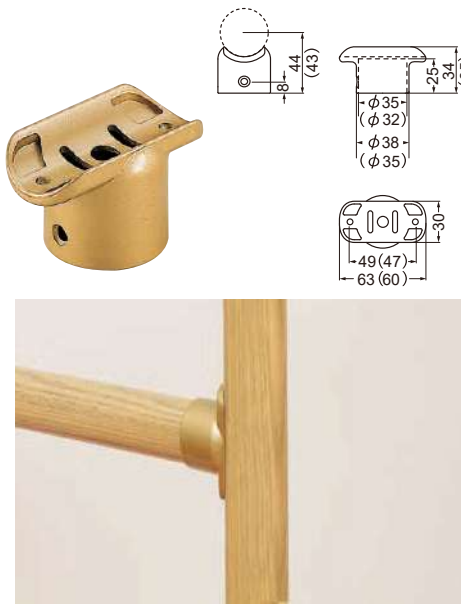

AS-371-35・32 直受けチーズ

材質: 亜鉛合金

カラー	品番	価格	入数
ゴールド	AS-371G-□	900円/個	10個
シルバー	AS-371S-□		
ブロンズ	AS-371B-□