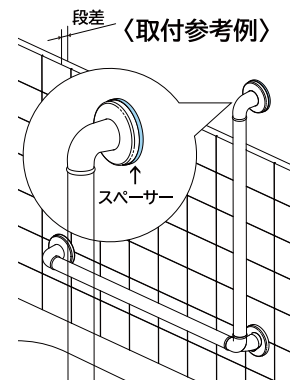

サイズ	価格	入数
32φ	1,500円/個	10個

AS-270P 浴室スペーサー

アイボリ

〈取付例〉

3mmと5mmの厚みをご用意しております。
(スペーサーを重ねることで、段差調整可能です。)

- 取付面へのネジの掛かり代 20mm~30mm必要となります。スペーサーの厚みに合った取付ネジをご使用下さい。(別売)
- どこでも手すりシリーズ付属のトラスA4×30をご使用の場合は3mm・5mm用共に必ず1枚使いで取付して下さい。
- ユニットバスにはご使用できません。