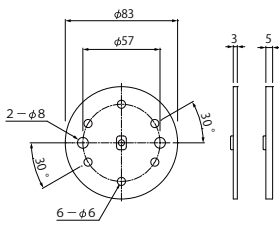

樹脂手すり

AS-270 浴室エンド

サイズ	価格	入数
32φ	700円/個	10個

AS-271 浴室コーナー

サイズ	価格	入数
32φ	1,400円/個	10個

AS-272 浴室センター

サイズ	価格	入数
32φ	900円/個	10個

AS-273 浴室135°

サイズ	価格	入数
32φ	1,100円/個	10個

AS-274 浴室チーズ

サイズ	価格	入数
32φ	2,150円/個	10個

AS-282 浴室55R

サイズ	価格	入数
32φ	1,500円/個	10個

AS-270P 浴室スペーサー

3mmと5mmの厚みをご用意しております。
(スペーサーを重ねることで、段差調整可能です。)

- 取付面へのネジの掛かり代 20mm~30mm必要となります。スペーサーの厚みに合った取付ネジをご使用下さい。(別売)
- どこでも手すりシリーズ付属のトラスA4×30をご使用の場合は3mm・5mm用共に必ず1枚使いで取付して下さい。
- ユニットバスにはご使用できません。

AS-32P 樹脂パイプ (外径32φ/アルミ樹脂パイプ)

※抗菌加工

樹脂パイプ

サイズ	アイボリ	ブラウン	入数
2450	10,100円/本	10,100円/本	4本
2000	8,150円/本	-	4本

AS-32PD 樹脂ディンプルパイプ

樹脂ディンプルパイプ

サイズ	アイボリ	入数
2450	12,500円/本	4本