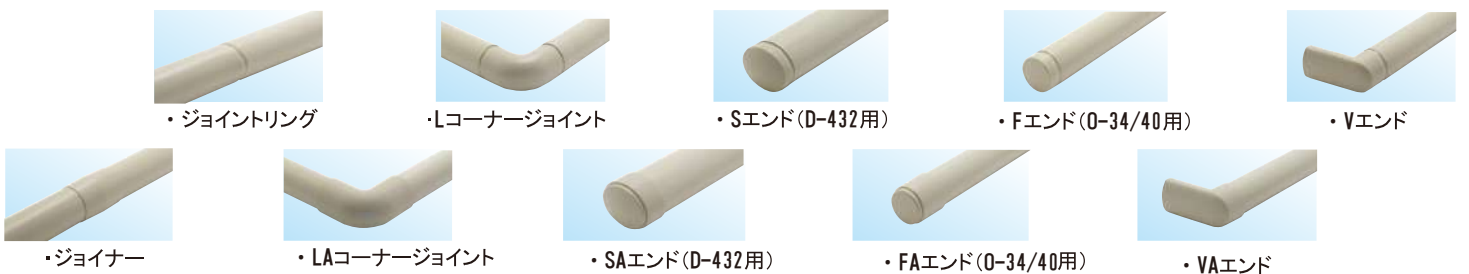

価格はお問い合わせください。
見積いたします。

■手すり断面

φ34 O-34 type
しっかり握れる細めタイプ

φ40 O-40 type
つたい歩きがしやすいためタイプ

φ432 D-432 type
しっかり握れて、つたい歩きがしやすい楕円タイプ

基準色

受注生産色

■壁付ブラケット

■エンドキャップ/ジョイント

AS-NGHT-□(色)-□(笠木)-□(ブラケット) グラハン外部手すり（外部支柱立て）

【支柱立て】

深さ約200mm、直径50φの穴を開け、支柱を立てていきますので、とてもすっきり。穴部分にはステンレスカバーが付きますので、見た目もきれいです。笠木は自由に曲げられますので、階段に沿った形の手すりが取付できます。また、約20mまでつなぎ目なしで施工可能です。長いスパンの施工などに最適です。支柱長さも1100mm、1400mmと選択できます。