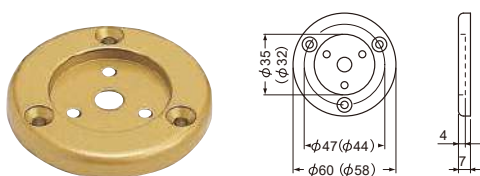

ミディアムオーク

(注)金具部分はゴールド塗装

※付属部品 C8-50オールアンカー(コンクリート用)
ナバ6×40 タッピンネジ (木質用),A4×20

カラー	品番	価格	入数
ライトオーク	AS-HD-103L	27,000円/セット	1セット
ミディアムオーク	AS-HD-103M		

AS-395-35・32 エンドプレート

材質:亜鉛合金

※壁用ベースとしてご使用下さい。

カラー	品番	価格	入数
ゴールド	AS-395G-□	750円/個	10個
シルバー	AS-395S-□		
ブロンズ	AS-395B-□		