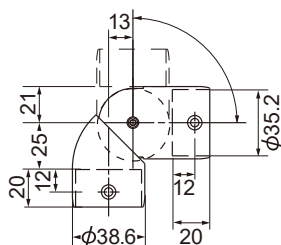

AS-342-35 鈍角ブラケット

材質:亜鉛合金

※32φをご利用の場合は変換ハブ(p.14)をご利用ください。

カラー	品番	価格	入数
ゴールド	AS-342G-35	3,700円/個	1個
ブロンズ	AS-342B-35