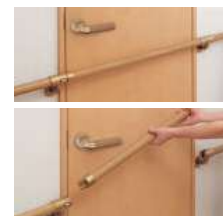

※32φをご利用の場合は
変換ハブ(p.14)をご利用
ください。

カラー	品番	価格	入数
ゴールド	AS-495G-35	29,400円/セット	1セット
シルバー	AS-495S-35		
ブロンズ	AS-495B-35		

※ゴールド色以外は工場取寄せにより、納期がかかる場合がございます。