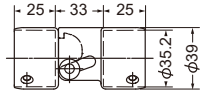

AS-490-35 はねあげセット

材質:アルミ合金

35mm

※左右両側の
セットになります

※32φをご利用の場合は
変換ハブ(p.14)をご利用
ください。

カラー	品番	価格	入数
ゴールド	AS-490G-35	4,180円/セット	1セット
ブロンズ	AS-490B-35		

AS-491-35 はねあげ縦受セット

材質:アルミ合金