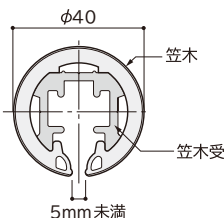

価格はお問い合わせください。
見積いたします。

■手すり断面

φ34 O-34 type
しっかり握れる細めタイプ

φ40 O-40 type
つたい歩きがしやすいためタイプ

φ432 D-432 type
しっかり握れて、つたい歩きがしやすい楕円タイプ

基準色

受注生産色

■壁付ブラケット