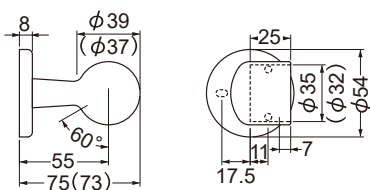

AS-441-35・32 受けエンド

材質：亜鉛合金(本体) + 樹脂(カバー部)

カラー	品番	価格	入数
ゴールド	AS-441G-□	1,450円/個	10個
シルバー	AS-441S-□		
ブロンズ	AS-441B-□		

AS-420-35・32 アールエンド

材質：亜鉛合金