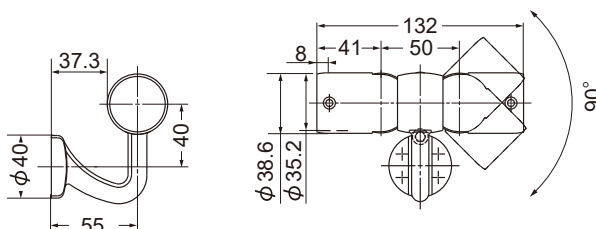

AS-600-35 L受け自在

材質:亜鉛合金

※32φをご利用の場合は変換ハブ(p.14)をご利用ください。

※ゴールド色以外は工場取寄せにより、納期がかかる場合がございます。

カラー	品番	価格	入数
ゴールド	AS-600G-35	4,560円/個	1個
ブロンズ	AS-600B-35