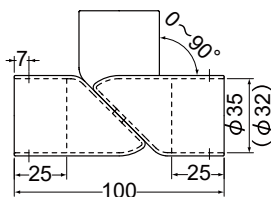

AS-340-35・32 自在継手

材質:亜鉛合金

カラー	品番	価格	入数
ゴールド	AS-340G-□	1,750円/個	10個
シルバー	AS-340S-□		
ブロンズ	AS-340B-□