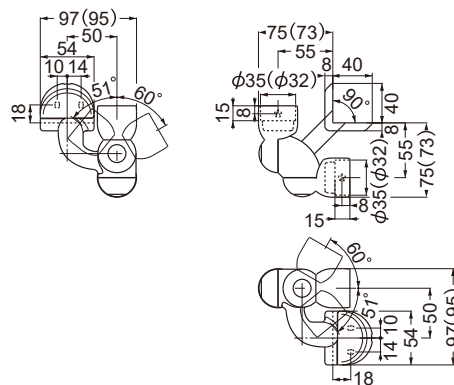

AS-951-35・32 出隅自在コーナー

最大首振角度 ……上方60°
// ……下方51°

材質:亜鉛合金(本体)+樹脂(カバー部)

カラー	品番	価格	入数
ゴールド	AS-951G-□	6,700円/個	6個
シルバー	AS-951S-□		
ブロンズ	AS-951B-□