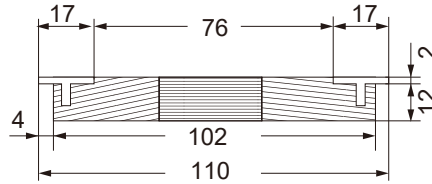

室内用部材

AS-SL-100 バリアフリー敷居

敷居撤去時のすり合わせ不要。
幅102mm×厚み14mm
付属のプラスチック製のT字部材で、仕上げも簡単。
段差がある場合は、アルミへの字で仕上げることもできます。
Vレール(フラッターレール)を埋め込めば、片引戸、引違い戸の場合でも対応可能です。

L=2000mm

カラー	品番	価格	入数
ミディアムオーク	AS-SL-100	14,960円/本	1本