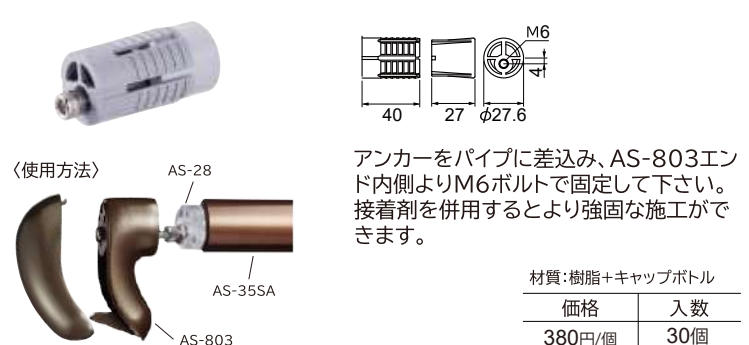

AS-28 Pアンカー (内径28φ用)

〈使用方法〉

アンカーをパイプに差込み、AS-803エンド内側よりM6ボルトで固定して下さい。接着剤を併用するとより強固な施工ができます。

材質: 樹脂+キャップボルト	
価格	入数
380円/個	30個