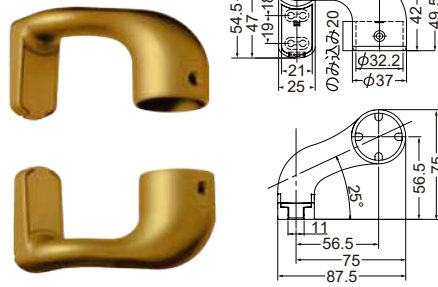

AS-141-35・32 角付けスリム

材質:亜鉛合金(本体)+樹脂(カバー部)

カラー	品番	価格	入数
ゴールド	AS-141G-□	1,850円/個	10個
シルバー	AS-141S-□		
ブロンズ	AS-141B-□		

AS-142-35・32 角付けロング

材質:亜鉛合金

※前出(h)=55m/m対応

カラー	品番	価格	入数
ゴールド	AS-142G-□	1,700円/個	10個
シルバー	AS-142S-□		
ブロンズ	AS-142B-□		

※ゴールド色以外は工場取寄せにより、納期がかかる場合がございます。

エンドブラケット

AS-461-35・32 スリム縦止

材質:亜鉛合金(本体)+樹脂(カバー部)

カラー	品番	価格	入数
ゴールド	AS-461G-□	1,950円/個	10個
シルバー	AS-461S-□		
ブロンズ	AS-461B-□		

AS-432-35・32 オフセット

材質:亜鉛合金(本体)+樹脂(カバー部)

カラー	品番	価格	入数
ゴールド	AS-432G-□	4,100円/セット	1セット
シルバー	AS-432S-□		
ブロンズ	AS-432B-□		