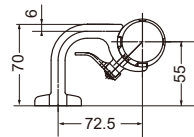

カラー	品番	価格	入数
ゴールド	AS-491G-35	3,680円/セット	1セット
ブロンズ	AS-491B-35