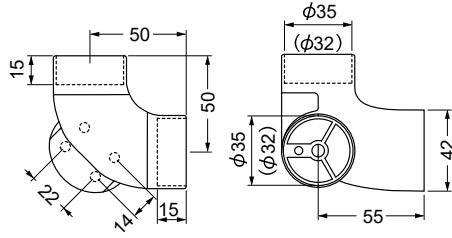

ジョイントブラケット

AS-940-35・32 コーナーアール

材質:亜鉛合金

カラー	品番	価格	入数
ゴールド	AS-940G-□	3,350円/個	10個
シルバー	AS-940S-□		
ブロンズ	AS-940B-□		

AS-950-35・32 コーナーカバー