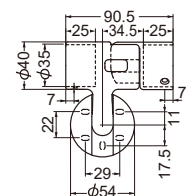

※32φをご利用の場合は
変換ハブ(p.14)をご利用
ください。

カラー	品番	価格	入数
ゴールド	AS-495G-35	29,400円/セット	1セット
シルバー	AS-495S-35		
ブロンズ	AS-495B-35		

※ゴールド色以外は工場取寄せにより、納期がかかる場合がございます。