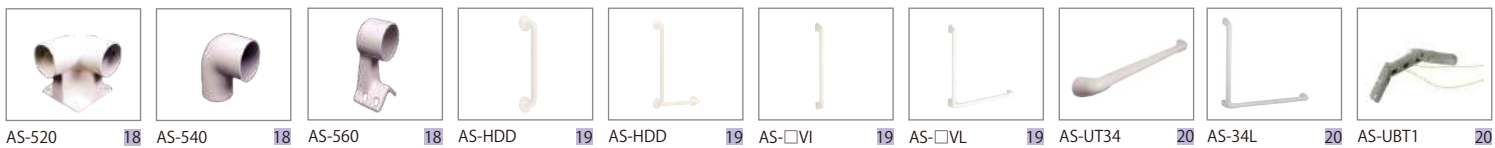

水まわり用手すり・浴室折戸 20

外部用手すり 21-22

〈アーサオリジナル〉
リフォーム手すりの特長

斜め45° ビス打ち

回り止めを上部に

ビス穴6ヶ所

リフォーム用（後付け）に開発した
エンドブラケット **AS-1000**

サイズ：32・35φ兼用 専用スペーサー付
材質：亜鉛合金 樹脂（カバー部）
カラー：ゴールド・ブロンズ
斜め45°にビスが打てるようにガイドを設けた
全く新しい発想のブラケットです。ビス穴を6個
開けておりますのであらゆる場面で活躍します。
回り止めは最後に上から打つだけ！！
施工時間短縮をお約束します。