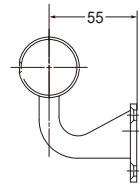

※左右両側の
セットになります

※写真は左
左右ご指定下さい

※32φをご利用の場合は
変換ハブ(p.14)をご利用
ください。

カラー	品番	価格	入数
ゴールド	AS-496G-35	24,600円/セット	1セット
シルバー	AS-496S-35		
ブロンズ	AS-496B-35		

AS-492-35 着脱平行セット

材質:ステンレス

35mm

※左右両側のセットになります