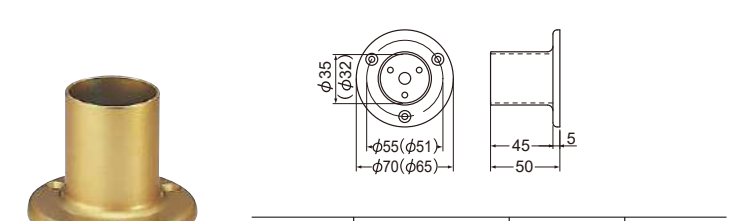

AS-390-35・32 エンドベース

材質: 亜鉛合金

カラー	品番	価格	入数
ゴールド	AS-390G-□	1,200円/個	10個
シルバー	AS-390S-□		
ブロンズ	AS-390B-□