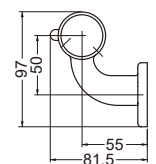

※32φをご利用の場合は
変換ハブ(p.14)をご利用
ください。

カラー	品番	価格	入数
ゴールド	AS-495G-35	29,400円/セット	1セット
シルバー	AS-495S-35		
ブロンズ	AS-495B-35		

※ゴールド色以外は工場取寄せにより、納期がかかる場合がございます。