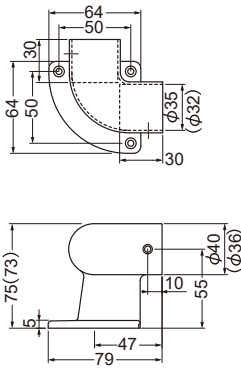

AS-110-35・32 コーナーブラケット