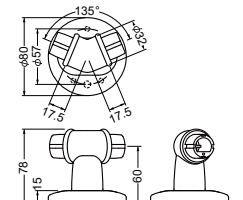

錠の種類	品番	価格	入数
空錠	AS-B10W-AB	7,200円/セット	1セット
	AS-B10W-WB		
	AS-B10W-HG		
間仕切錠	AS-B11W-AB	9,360円/セット	1セット
	AS-B11W-WB		
	AS-B11W-HG		
表示錠	AS-B14W-AB	9,840円/セット	1セット
	AS-B14W-WB		
	AS-B14W-HG		

樹脂手すり

AS-270 浴室エンド

アイボリ

サイズ	価格	入数
32φ	700円/個	10個

AS-271 浴室コーナー

アイボリ

サイズ	価格	入数
32φ	1,400円/個	10個

AS-272 浴室センター

アイボリ

サイズ	価格	入数
32φ	900円/個	10個

AS-273 浴室135°

アイボリ

サイズ	価格	入数
32φ	1,100円/個	10個

AS-274 浴室チーズ

アイボリ

サイズ	価格	入数
32φ	2,150円/個	10個

AS-282 浴室55R

アイボリ