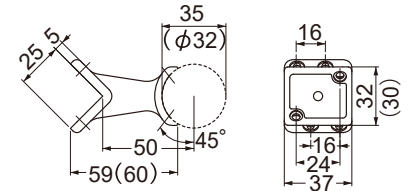

AS-160-35・32 角付受けブラケット

材質:亜鉛合金

カラー	品番	価格	入数
ゴールド	AS-160G-□	1,100円/個	10個
シルバー	AS-160S-□		
ブロンズ	AS-160B-□