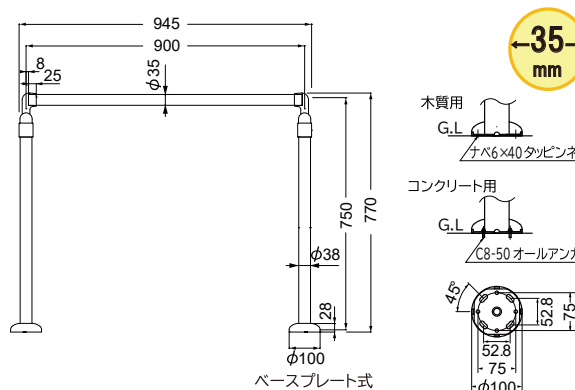

※付属部品 C8-50オールアンカー(コンクリート用)
ナバ6×40 タッピンネジ (木質用),A4×20

カラー	品番	価格	入数
ライトオーク	AS-HD-103L	27,000円/セット	1セット
ミディアムオーク	AS-HD-103M