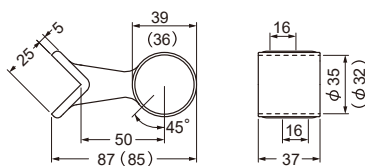

AS-150-35・32 角付通しブラケット

材質:亜鉛合金

カラー	品番	価格	入数
ゴールド	AS-150G-□	1,350円/個	10個
シルバー	AS-150S-□		
ブロンズ	AS-150B-□		

※中に手すり棒を通して
使う中間ブラケットです