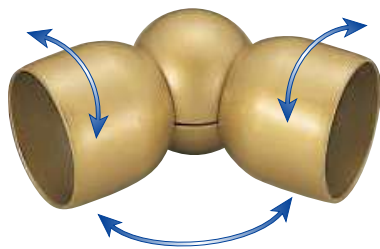

AS-331-35・32 フレキシブルジョイント

材質:亜鉛合金

カラー	品番	価格	入数
ゴールド	AS-331G-□	3,350円/個	10個
シルバー	AS-331S-□		
ブロンズ	AS-331B-□