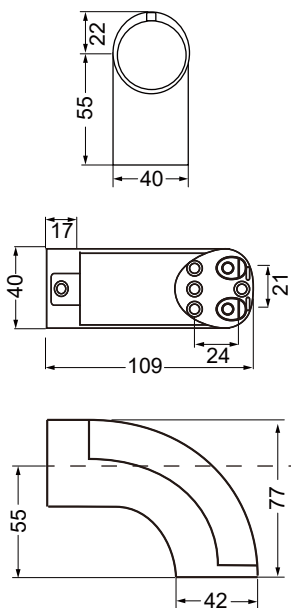

斜め 45°でビスが打てます。
壁への取付穴が 6 個開いているので、あらゆる場面でご
用いただけます。

材質：亜鉛合金（本体） / 樹脂（カバー部）

カラー	品番	価格	入数
ゴールド	AS-1000G	2,050円/個	8個
シルバー	AS-1000S		
ブロンズ	AS-1000B