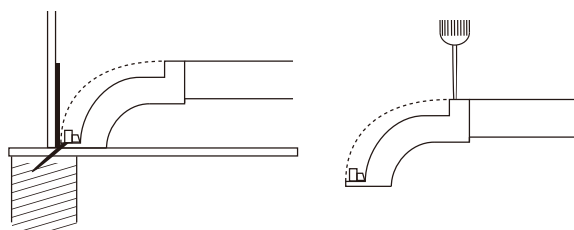

2,050円/個 8個入

デザイン	高級感あるデザインでどんなお宅にも適合します。
機能性	入隅止めに最適な45度の角度でビスが打てます。
施工性	6つのビス穴で施工性を最大限に向上させました。

汎用性が高く幅広い用途にご利用頂けます。

エンドブラケット

AS-1000 リフォーム手すり

ゴールド

シルバー

ブロンズ