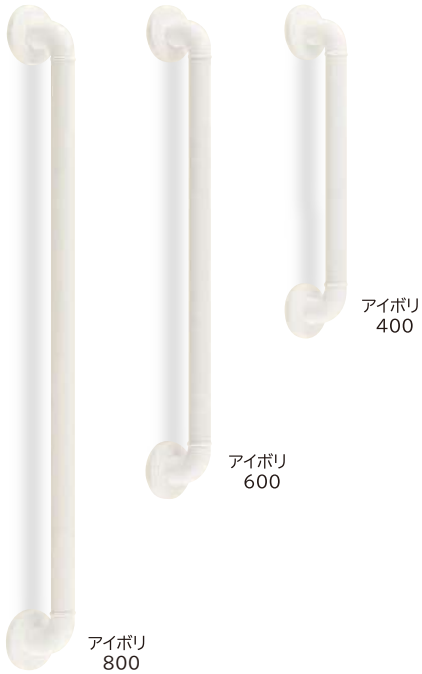

←32→
mm

カラー	価格	入数
ホワイト	2,060円/個	10個

AS-520-32

耐水コーナー

←32→
mm

カラー	価格	入数
ホワイト	2,720円/個	10個

AS-540-32

耐水エルボ 90°

←32→
mm

カラー	価格	入数
ホワイト	1,610円/個	10個

AS-560-32

耐水角付け

←32→
mm

カラー	価格	入数
ホワイト	2,210円/個	10個

樹脂手すり

室内・水回り兼用手すり
アメニティバーディンプル

デザインが良く、ビス穴も多いので施工性に優れています。
すべり止めディンプル加工で安全・快適にご使用いただけます。
お求めやすい低価格でのご提供です。

品番	サイズ	価格	入数
AS-HDD-4	400	3,300円/セット	1セット
AS-HDD-6	600	4,680円/セット	
AS-HDD-8	800	6,050円/セット	
AS-HDD-46	400×600	8,000円/セット	
AS-HDD-66	600×600	9,500円/セット	