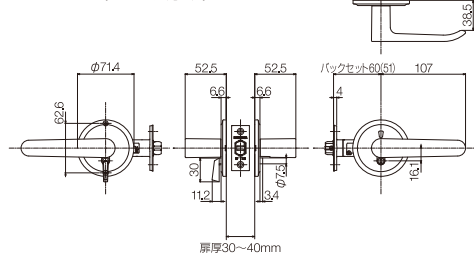

AB (アンティークブラス) HG (ヘアラインゴールド)

錠のフロント板(2枚入り): W22.5×H57mm, W25×H57mm

TXS B14W(W座 表示錠)