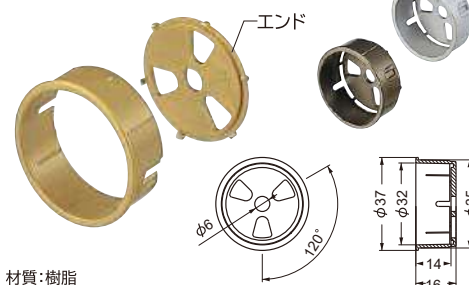

AS-350 32φ用変換ハブ

材質:樹脂

カラー	品番	価格	入数
ゴールド	AS-350G	440円/セット	100個
シルバー	AS-350S		
ブロンズ	AS-350B