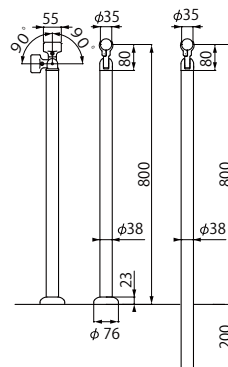

AS-603 B・U 支柱(アルミ) 支柱φ38

ベースプレート式

埋込み式

シルバー

ブロンズ

ステン

※付属部品 C8-50オールアンカー(コンクリート用)
ナベ6×40 タッピンネジ(木質用),A4×20

仕上	ベースプレート式 (B)	埋込み式 (U)
シルバー	16,800円/本	9,500円/本
ブロンズ		
入数	1本	1本