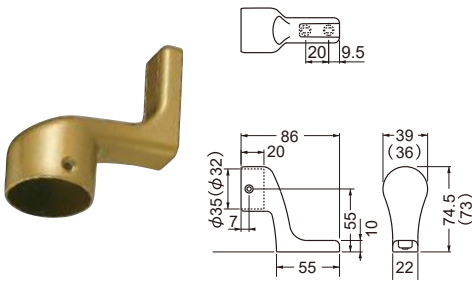

エンドブラケット

AS-461-35・32 スリム縦止

材質:亜鉛合金(本体)+樹脂(カバー部)