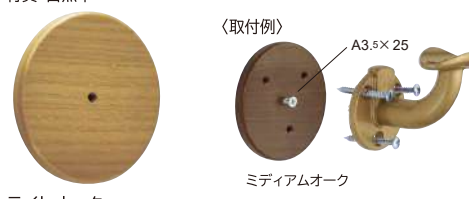

AS-SP□-9・6 木製段差解消スペーサー

材質:自然木

カラー	品番	価格	入数
ライトオーク	AS-SPLO-□	780円/個	20個
ミディアムオーク	AS-SPMO-□