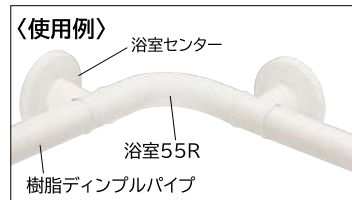

アイボリ

サイズ	価格	入数
32φ	700円/個	10個

AS-271 浴室コーナー

アイボリ

サイズ	価格	入数
32φ	1,400円/個	10個

AS-272 浴室センター

アイボリ

サイズ	価格	入数
32φ	900円/個	10個

AS-273 浴室135°

アイボリ

サイズ	価格	入数
32φ	1,100円/個	10個

AS-274 浴室チーズ

アイボリ

サイズ	価格	入数
32φ	2,150円/個	10個

AS-282 浴室55R

アイボリ

サイズ	価格	入数
32φ	1,500円/個	10個

AS-270P 浴室スペーサー

アイボリ

〈取付例〉

3mmと5mmの厚みをご用意しております。
(スペーサーを重ねることで、段差調整可能です。)

- 取付面へのネジの掛かり代 20mm~30mm必要となります。スペーサーの厚みに合った取付ネジをご使用下さい。(別売)
- どこでも手すりシリーズ付属のトラスA4×30をご使用の場合は3mm・5mm用共に必ず1枚使いで取付して下さい。
- ユニットバスにはご使用できません。