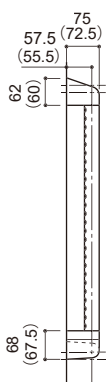

品番	サイズ	価格	入数
AS-30VL-6060	600×600	20,800円/セット	1セット
AS-30VL-7060	700×600	21,900円/セット	
AS-30VL-5060	500×600	20,800円/セット	
※5060は受注生産			
AS-34VL-6060	600×600	22,000円/セット	
AS-34VL-7060	700×600	23,600円/セット	
AS-34VL-5060	500×600	22,000円/セット	
※5060は受注生産			

※「グレイッシュホワイト」は廃盤となっており、現在は「ホワイト」のみとなります。