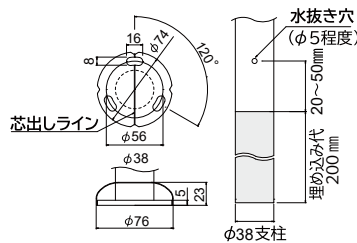

※付属部品 C8-50オールアンカー(コンクリート用)
ナベ6×40 タッピンネジ(木質用),A4×20

仕上	ベースプレート式 (B)	埋込み式 (U)
シルバー	16,800円/本	9,500円/本
ブロンズ		
入数	1本	1本