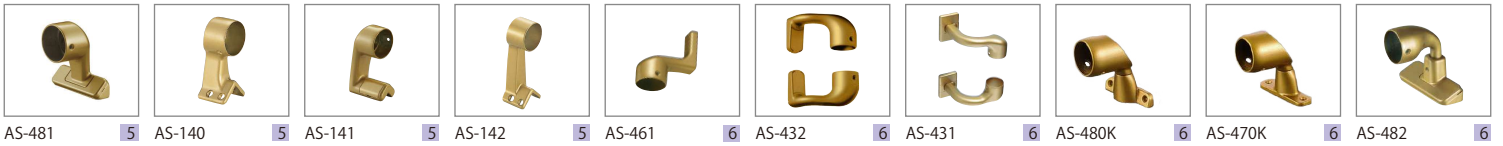

手すり総合カタログ

株式会社 **アーサ**

ラインナップ

エンドブラケット 3-6

中間ブラケット 7

ジョイントブラケット 8-10

立ち上げ用ブラケット 12

脱着用ブラケット 13