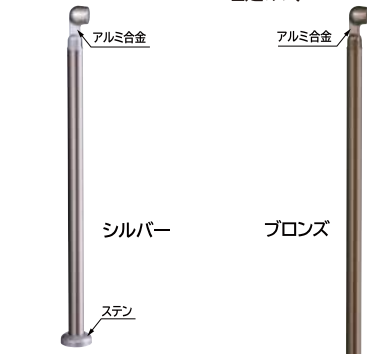

AS-631 B・U 支柱受止(アルミ) 支柱φ38

ベースプレート式

埋込み式

シルバー

ブロンズ

ステン