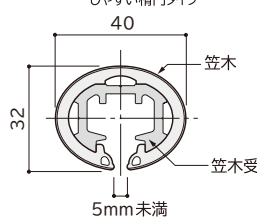

価格はお問い合わせください。
見積いたします。

■手すり断面

φ34 O-34 type
しっかり握れる細めタイプ

φ40 O-40 type
つたい歩きがしやすいためタイプ

φ432 D-432 type
しっかり握れて、つたい歩きがしやすい楕円タイプ

基準色

受注生産色

■壁付ブラケット