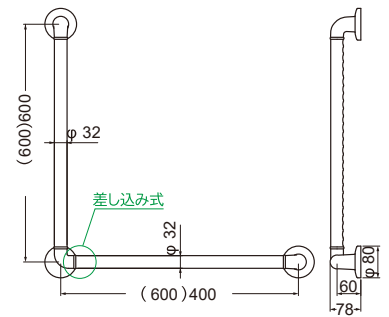

樹脂手すり

室内・水回り兼用手すり
アメニティバーディンプル

デザインが良く、ビス穴も多いので施工性に優れています。
すべり止めディンプル加工で安全・快適にご使用いただけます。
お求めやすい低価格でのご提供です。

品番	サイズ	価格	入数
AS-HDD-4	400	3,300円/セット	1セット
AS-HDD-6	600	4,680円/セット	
AS-HDD-8	800	6,050円/セット	
AS-HDD-46	400×600	8,000円/セット	
AS-HDD-66	600×600	9,500円/セット