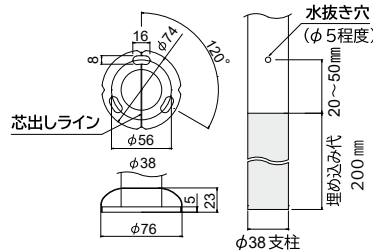

ブロンズ

※付属部品 C8-50オールアンカー(コンクリート用)
ナベ6×40 タッピンネジ(木質用),A4×20

仕上	ベースプレート式 (B)	埋込み式 (U)
シルバー	16,500円/本	9,200円/本
ブロンズ		
入数	1本	1本