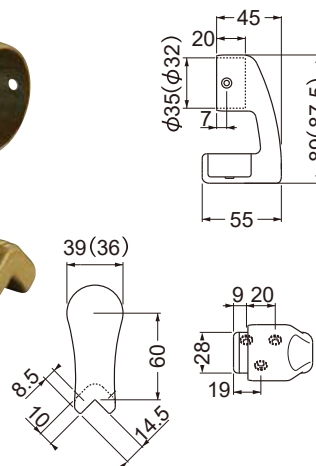

AS-141-35・32 角付けスリム

材質:亜鉛合金(本体)+樹脂(カバー部)

カラー	品番	価格	入数
ゴールド	AS-141G-□	1,850円/個	10個
シルバー	AS-141S-□		
ブロンズ	AS-141B-□