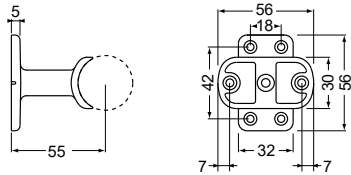

AS-310-35・32 Tブラケット

材質:亜鉛合金

カラー	品番	価格	入数
ゴールド	AS-310G-□	1,000円/個	10個
シルバー	AS-310S-□		
ブロンズ	AS-310B-□