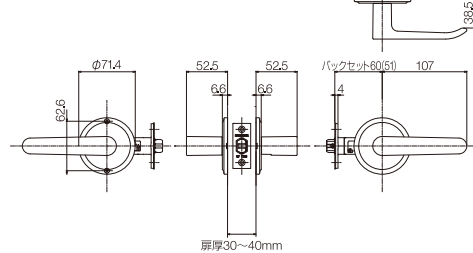

AS-B1(0/1/4) レバーハンドル

TXS-B10W(W座 空錠)