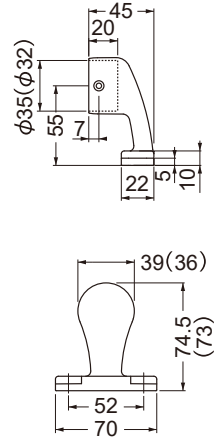

AS-471-35・32 スリム平止

材質:亜鉛合金(本体)+樹脂(カバー部)

カラー	品番	価格	入数
ゴールド	AS-471G-□	1,950円/個	10個
シルバー	AS-471S-□		
ブロンズ	AS-471B-□