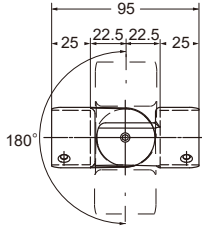

AS-490-35 はねあげセット

材質:アルミ合金

35mm

※左右両側の
セットになります

※32φをご利用の場合は
変換ハブ(p.14)をご利用
ください。

カラー	品番	価格	入数
ゴールド	AS-490G-35	4,180円/セット	1セット
ブロンズ	AS-490B-35		

AS-491-35 はねあげ縦受セット

材質:アルミ合金