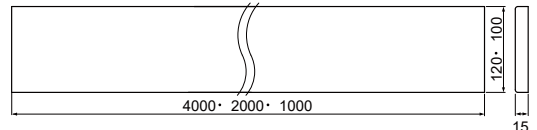

ライトオーク ミディアムオーク アイボリー

ベース長さ: 1,000mm、2,000mm、4,000mm
(※1,000mmは100幅のみ。ホワイトはありません)

仕上	1000			2000		4000	
	100巾	100巾	120巾	100巾	120巾	100巾	120巾
ライトオーク	AS-101B-1	AS-101B-2	AS-121B-2	AS-101B-4	AS-121B-4		
ライトオーク	5,200円/本	10,400円/本	12,100円/本	20,800円/本	24,200円/本		
ミディアムオーク	5,200円/本	10,400円/本	12,100円/本	20,800円/本	24,200円/本		
アイボリー	-	11,900円/本	13,800円/本	23,800円/本	27,600円/本		
入数	5本	5本	5本	4本	4本		