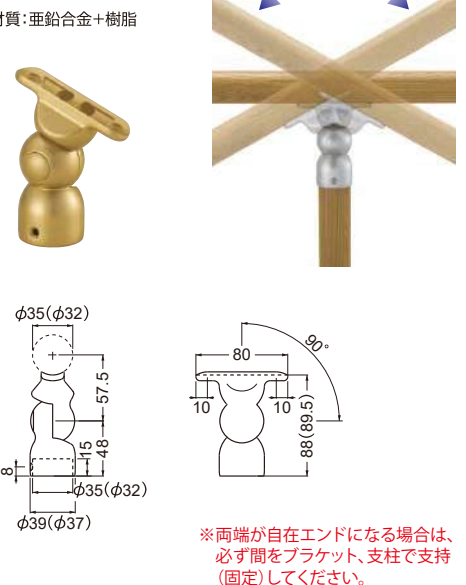

AS-391-35・32 自在エンド壁用

材質: 亜鉛合金+樹脂

※両端が自在エンドになる場合は、必ず間をブラケット、支柱で支持(固定)してください。

カラー	品番	価格	入数
ゴールド	AS-391G-□	3,800円/個	10個
シルバー	AS-391S-□		
ブロンズ	AS-391B-□		

AS-392-35・32 自在エンド丸棒用

材質: 亜鉛合金+樹脂

※両端が自在エンドになる場合は、必ず間をブラケット、支柱で支持(固定)してください。