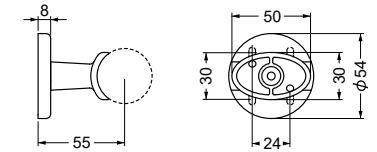

AS-312-35・32 直受けブラケット

材質:亜鉛合金(本体)+樹脂(カバー部)

カラー	品番	価格	入数
ゴールド	AS-312G-□	1,250円/個	10個
シルバー	AS-312S-□		
ブロンズ	AS-312B-□