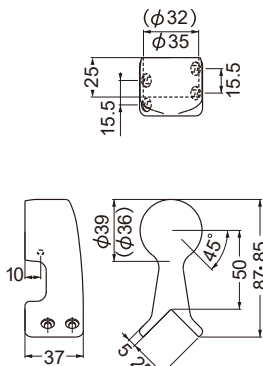

AS-481-35・32 入隅ブラケット止

材質:亜鉛合金(本体)+樹脂(カバー部)

カラー	品番	価格	入数
ゴールド	AS-481G-□	1,850円/個	10個
シルバー	AS-481S-□		
ブロンズ	AS-481B-□		

AS-140-35・32 角付け

材質:亜鉛合金

カラー	品番	価格	入数
ゴールド	AS-140G-□	1,350円/個	10個
シルバー	AS-140S-□		
ブロンズ	AS-140B-□		