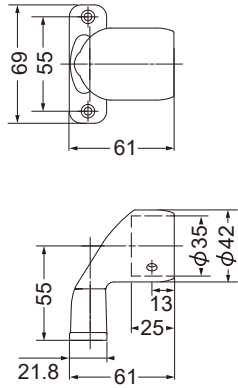

AS-420-35・32 アールエンド

材質：亜鉛合金

カラー	品番	価格	入数
ゴールド	AS-420G-□	2,300円/個	10個
シルバー	AS-420S-□		
ブロンズ	AS-420B-□		

*ゴールド色以外は工場取寄せにより、納期がかかる場合がございます。

エンドブラケット

AS-470-35・32 横型スマート

材質:アルミ合金

カラー	品番	価格	入数
ゴールド	AS-470G-32	2,280円/個	1個
ブロンズ	AS-470B-32		
ゴールド	AS-470G-35	2,100円/個	1個
ブロンズ	AS-470B-35		