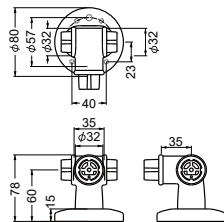

AS-273 浴室135°

アイボリ

サイズ	価格	入数
32φ	1,100円/個	10個

AS-274 浴室チーズ

アイボリ

サイズ	価格	入数
32φ	2,150円/個	10個

AS-282 浴室55R

アイボリ