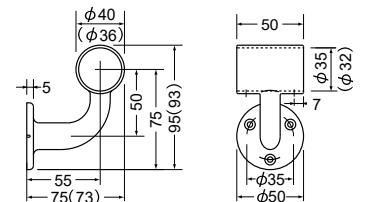

※中に手すり棒を通して
使う中間ブラケットです

AS-150-35・32 角付通しブラケット

材質:亜鉛合金

カラー	品番	価格	入数
ゴールド	AS-150G-□	1,350円/個	10個
シルバー	AS-150S-□		
ブロンズ	AS-150B-□		

※中に手すり棒を通して
使う中間ブラケットです

AS-450-35・32 L受け通し

材質:亜鉛合金

カラー	品番	価格	入数
ゴールド	AS-450G-□	1,780円/個	10個
シルバー	AS-450S-□		
ブロンズ	AS-450B-□		