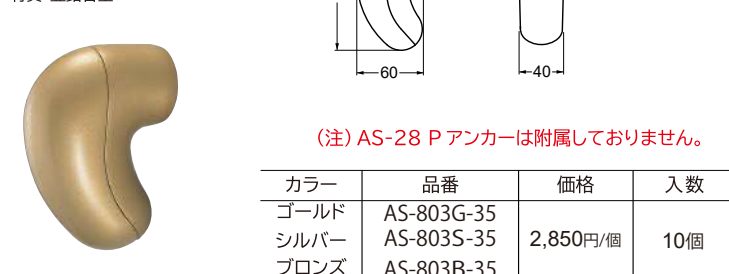

カラー	品番	価格	入数
ゴールド	AS-932G-□	3,700円/個	10個
シルバー	AS-932S-□		
ブロンズ	AS-932B-□		

AS-341-35 鋭角ブラケット

材質: 亜鉛合金

※32φをご利用の場合は変換ハブ(p.14)をご利用ください。

カラー	品番	価格	入数
ゴールド	AS-341G-35	3,810円/個	1個
ブロンズ	AS-341B-35		

AS-390-35・32 エンドベース

材質: 亜鉛合金

カラー	品番	価格	入数
ゴールド	AS-390G-□	1,200円/個	10個
シルバー	AS-390S-□		
ブロンズ	AS-390B-□		

AS-803 外部用エンドブラケット

材質: 亜鉛合金

(注) AS-28 Pアンカーは付属していません。

カラー	品番	価格	入数
ゴールド	AS-803G-35	2,850円/個	10個
シルバー	AS-803S-35		
ブロンズ	AS-803B-35		