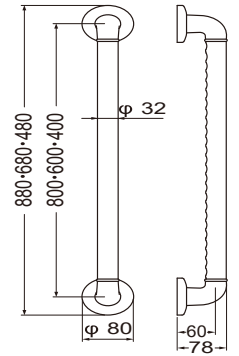

←32→
mm

カラー	価格	入数
ホワイト	1,610円/個	10個

AS-560-32

耐水角付け

←32→
mm

カラー	価格	入数
ホワイト	2,210円/個	10個

樹脂手すり

室内・水回り兼用手すり
アメニティバーディンプル

デザインが良く、ビス穴も多いので施工性に優れています。
すべり止めディンプル加工で安全・快適にご使用いただけます。
お求めやすい低価格でのご提供です。

品番	サイズ	価格	入数
AS-HDD-4	400	3,300円/セット	1セット
AS-HDD-6	600	4,680円/セット	
AS-HDD-8	800	6,050円/セット	
AS-HDD-46	400×600	8,000円/セット	
AS-HDD-66	600×600	9,500円/セット	