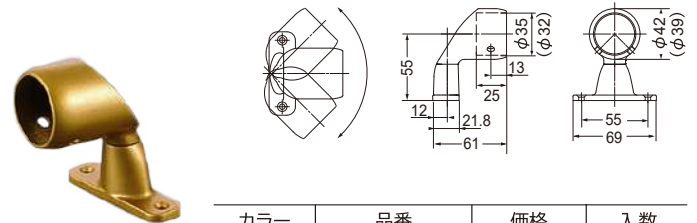

AS-470K-35・32 首振り横型スマート

材質:アルミ合金

カラー	品番	価格	入数
ゴールド	AS-470K-G-□	3,130円/個	1個
ブロンズ	AS-470K-B-□