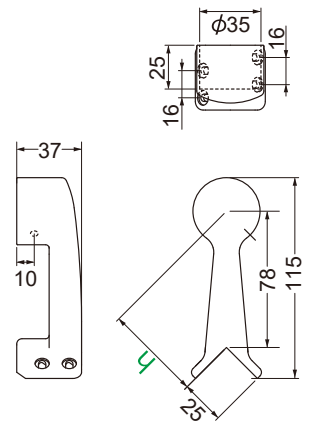

AS-141-35・32 角付けスリム

材質:亜鉛合金(本体)+樹脂(カバー部)

カラー	品番	価格	入数
ゴールド	AS-141G-□	1,850円/個	10個
シルバー	AS-141S-□		
ブロンズ	AS-141B-□		

AS-142-35・32 角付けロング

材質:亜鉛合金

※前出(h)=55m/m対応

カラー	品番	価格	入数
ゴールド	AS-142G-□	1,700円/個	10個
シルバー	AS-142S-□		
ブロンズ	AS-142B-□		