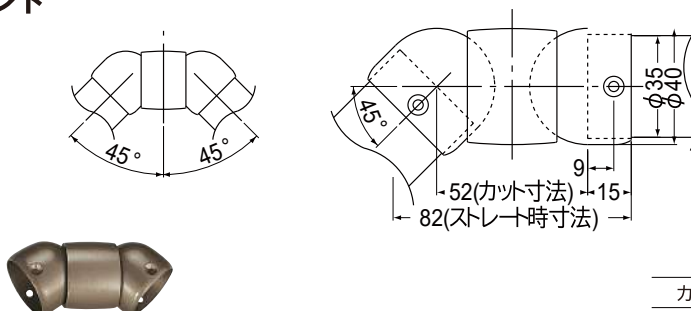

AS-331-35・32 フレキシブルジョイント

材質:亜鉛合金

カラー	品番	価格	入数
ゴールド	AS-331G-□	3,350円/個	10個
シルバー	AS-331S-□		
ブロンズ	AS-331B-□		

AS-330-35 自在ジョイント

材質:亜鉛合金

自在ジョイントで連続手すりの施工が簡単になりました。角度調整も0度~90度まで広くあらゆるタイプの階段に対応します。

※32φをご利用の場合は変換ハブ(p.14)をご利用ください。