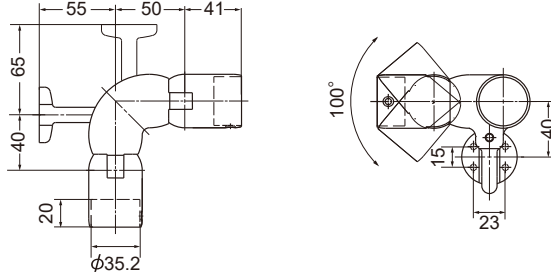

ジョイントブラケット

AS-621-35 入隅自在ブラケット

ゴールド シルバー ブロンズ

←35→
mm

←35→
mm

材質:亜鉛合金+アルミ合金

カラー	品番	価格	入数
ゴールド	AS-621G-35	6,440円/個	1個
ブロンズ	AS-621B-35		

※32φをご利用の場合は変換ハブ(p.14)をご利用ください。