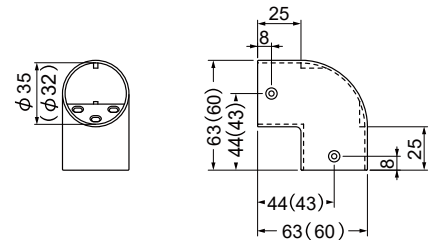

カラー	品番	価格	入数
ゴールド	AS-950G-□	1,980円/個	10個
シルバー	AS-950S-□		
ブロンズ	AS-950B-□		

AS-110-35・32 コーナーブラケット

材質:亜鉛合金

カラー	品番	価格	入数
ゴールド	AS-110G-□	1,920円/個	10個
シルバー	AS-110S-□		
ブロンズ	AS-110B-□		

AS-360-35・32 エルボ90°

材質:亜鉛合金