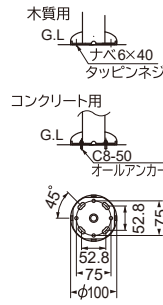

※付属部品 C8-50オールアンカー(コンクリート用)
ナベ6×40 タッピンネジ(木質用),A4×20

組立式
適正な位置に付属ネジ
で固定して下さい。

カラー	品番	価格	入数
シルバー	AS-GD-20B-S	52,900円/セット	1セット
ブロンズ	AS-GD-20B-B