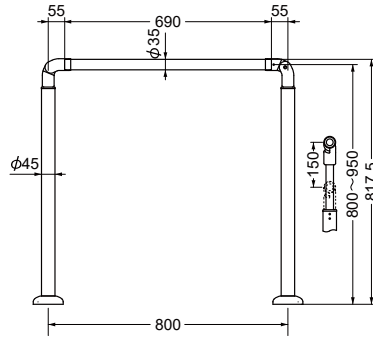

組立式 アンカーをパイプに差込み固定金具にて
M6ボルトで固定して下さい。