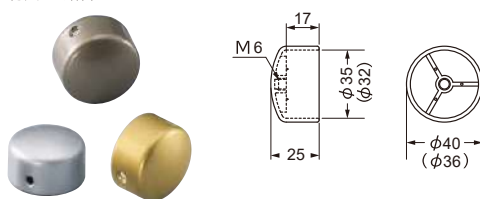

AS-350 32φ用変換ハブ

材質:樹脂

カラー	品番	価格	入数
ゴールド	AS-350G	440円/セット	100個
シルバー	AS-350S		
ブロンズ	AS-350B		

AS-320 接続金具

材質:亜鉛合金

カラー	品番	価格	入数
ゴールド	AS-320G-□	800円/個	20個
シルバー	AS-320S-□		
ブロンズ	AS-320B-□		

AS-130-35・32 エンドキャップ

材質:亜鉛合金