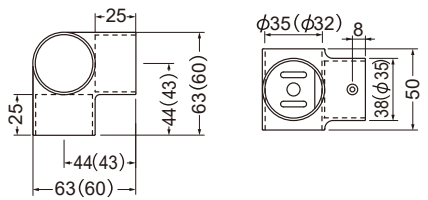

カラー	品番	価格	入数
ゴールド	AS-410G-□	1,200円/個	10個
シルバー	AS-410S-□		
ブロンズ	AS-410B-□		

AS-380-35・32 三方ブラケット

材質:亜鉛合金

カラー	品番	価格	入数
ゴールド	AS-380G-□	1,350円/個	10個
シルバー	AS-380S-□		
ブロンズ	AS-380B-□		

AS-400-35・32 四方ブラケット

材質:亜鉛合金