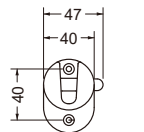

脱着用ブラケット

ゴールド シルバー ブロンズ

35mm

AS-490-35 はねあげセット

材質:アルミ合金

35mm

※左右両側の
セットになります

※32φをご利用の場合は
変換ハブ(p.14)をご利用
ください。

カラー	品番	価格	入数
ゴールド	AS-490G-35	4,180円/セット	1セット
ブロンズ	AS-490B-35		

AS-491-35 はねあげ縦受セット

材質:アルミ合金

35mm

※片側だけのセットです。

※32φをご利用の場合は
変換ハブ(p.14)をご利用
ください。

カラー	品番	価格	入数
ゴールド	AS-491G-35	3,680円/セット	1セット
ブロンズ	AS-491B-35		

AS-496-35 対面着脱ブラケット

材質:ステンレス

35mm

解除ボタン

※左右両側の
セットになります

※写真は左
左右ご指定下さい

※32φをご利用の場合は
変換ハブ(p.14)をご利用
ください。

カラー	品番	価格	入数
ゴールド	AS-496G-35	24,600円/セット	1セット
シルバー	AS-496S-35		
ブロンズ	AS-496B-35		

AS-492-35 着脱平行セット

材質:ステンレス

35mm

※左右両側のセットになります

※32φをご利用の場合は
変換ハブ(p.14)をご利用
ください。

カラー	品番	価格	入数
ゴールド	AS-492G-35	19,300円/セット	1セット

AS-493-35 着脱対面セット

材質:亜鉛合金+アルミ合金

35mm

※左右両側の
セットになります

※32φをご利用の場合は
変換ハブ(p.14)をご利用
ください。

カラー	品番	価格	入数
ゴールド	AS-493G-35	3,550円/セット	1セット
ブロンズ	AS-493B-35		

AS-495-35 着脱連続平行セット

材質:ステンレス(本体)+樹脂(カバー部)

35mm

※左右両側の
セットになります

※32φをご利用の場合は
変換ハブ(p.14)をご利用
ください。

カラー	品番	価格	入数
ゴールド	AS-495G-35	29,400円/セット	1セット
シルバー	AS-495S-35		
ブロンズ	AS-495B-35		

※ゴールド色以外は工場取寄せにより、納期がかかる場合がございます。